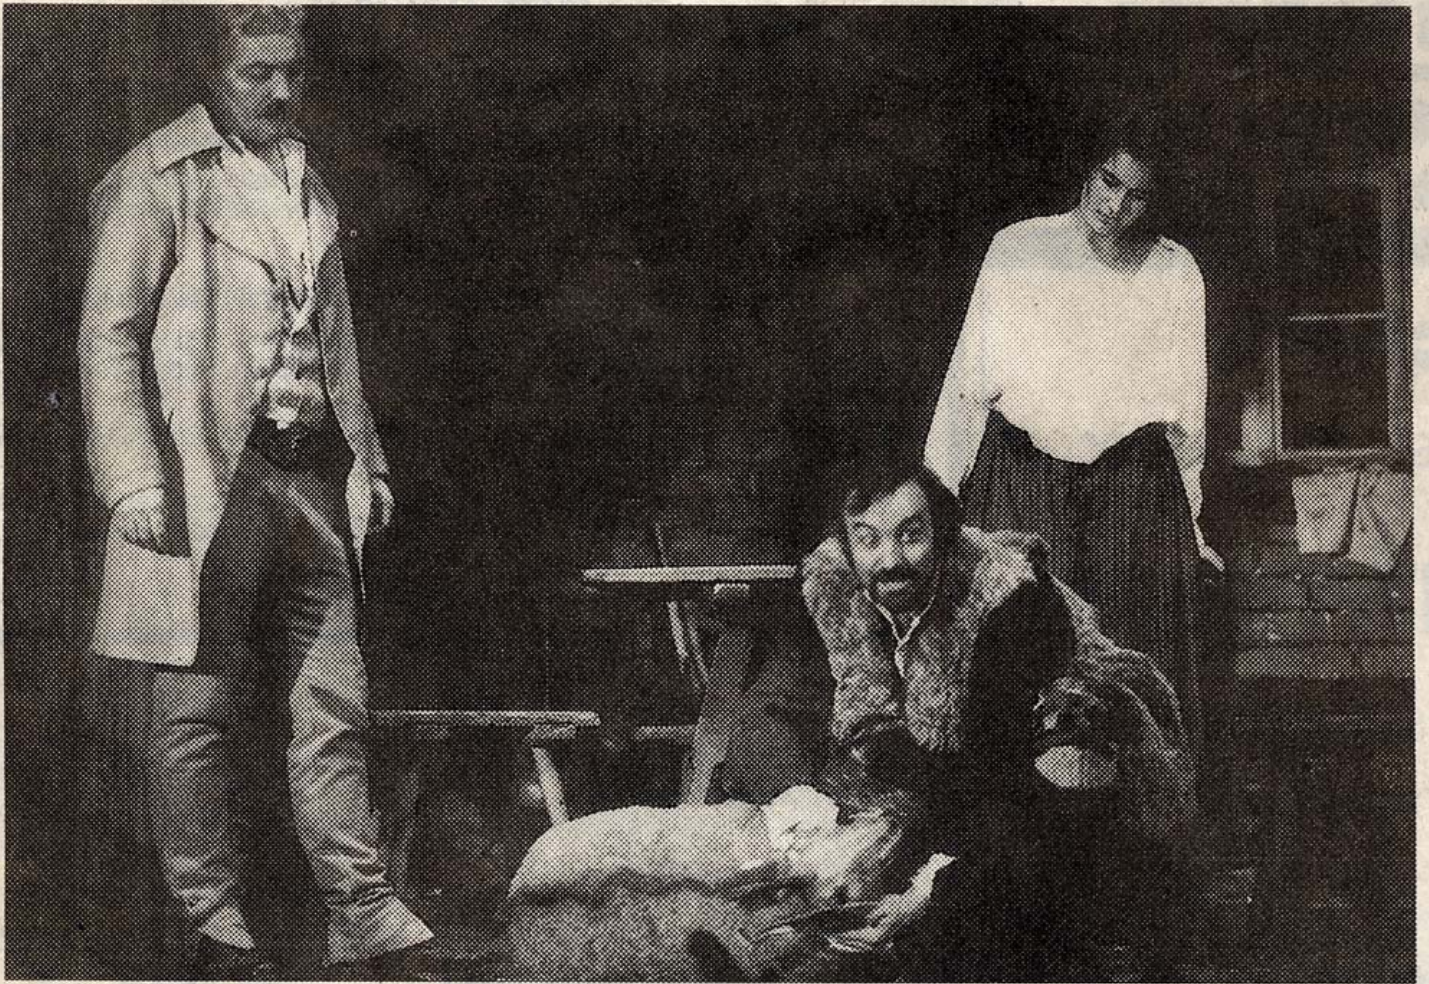

Regie: Helmut Niedermeier

Bühne: Peter Nowak

Maske: Marianne Sabo

Musik: Chris Weigang, Sebastian Huber jr., Michael Warter

## „Grattler“ im Theater-Stadl <sup>OVB</sup> 23.7.97

Als Grattler sind die Akteure der Inntaler Bauernbühne wieder zu sehen. Wegen der großen Nachfrage zeigen sie im Pflieger-Theater-Stadl in Lohen bei Schechen nochmals die „Grattler-Oper“ von Gerhard Loew mit der Musik von Peter Michael. Aufführungen sind am Freitag und Samstag, 25 und 26. Juli, um 20 Uhr. Einlaß und Bewirtung sind ab 19 Uhr. Karten gibt es im Vorverkauf beim „Pflieger“ Georg Weber, Telefon 0 80 39/21 98.